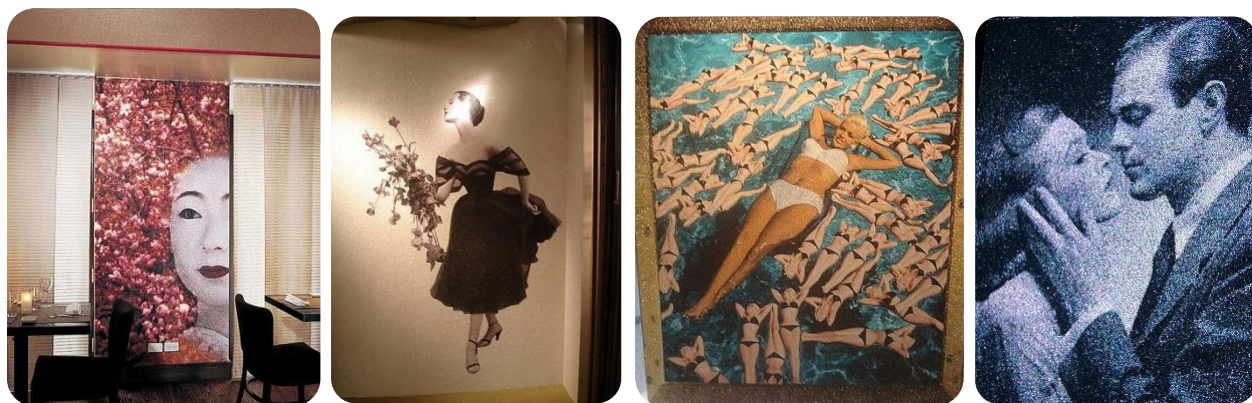

Примеры художественных панно