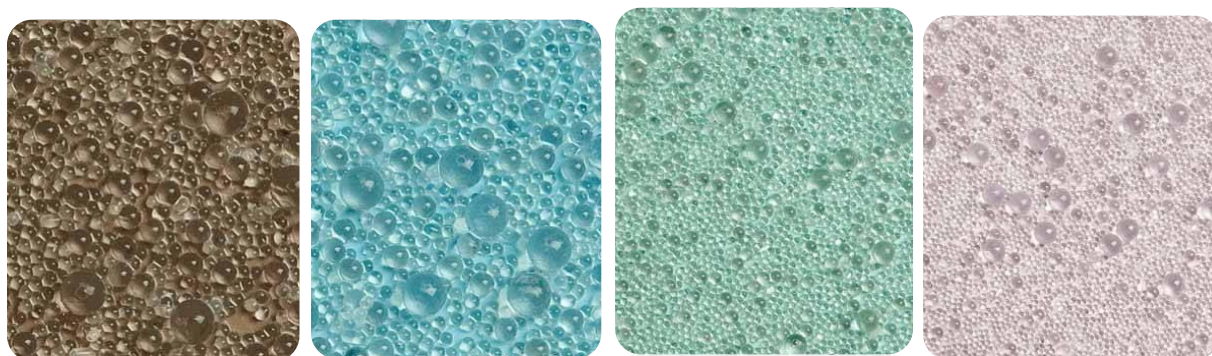

Примеры монохромных панно